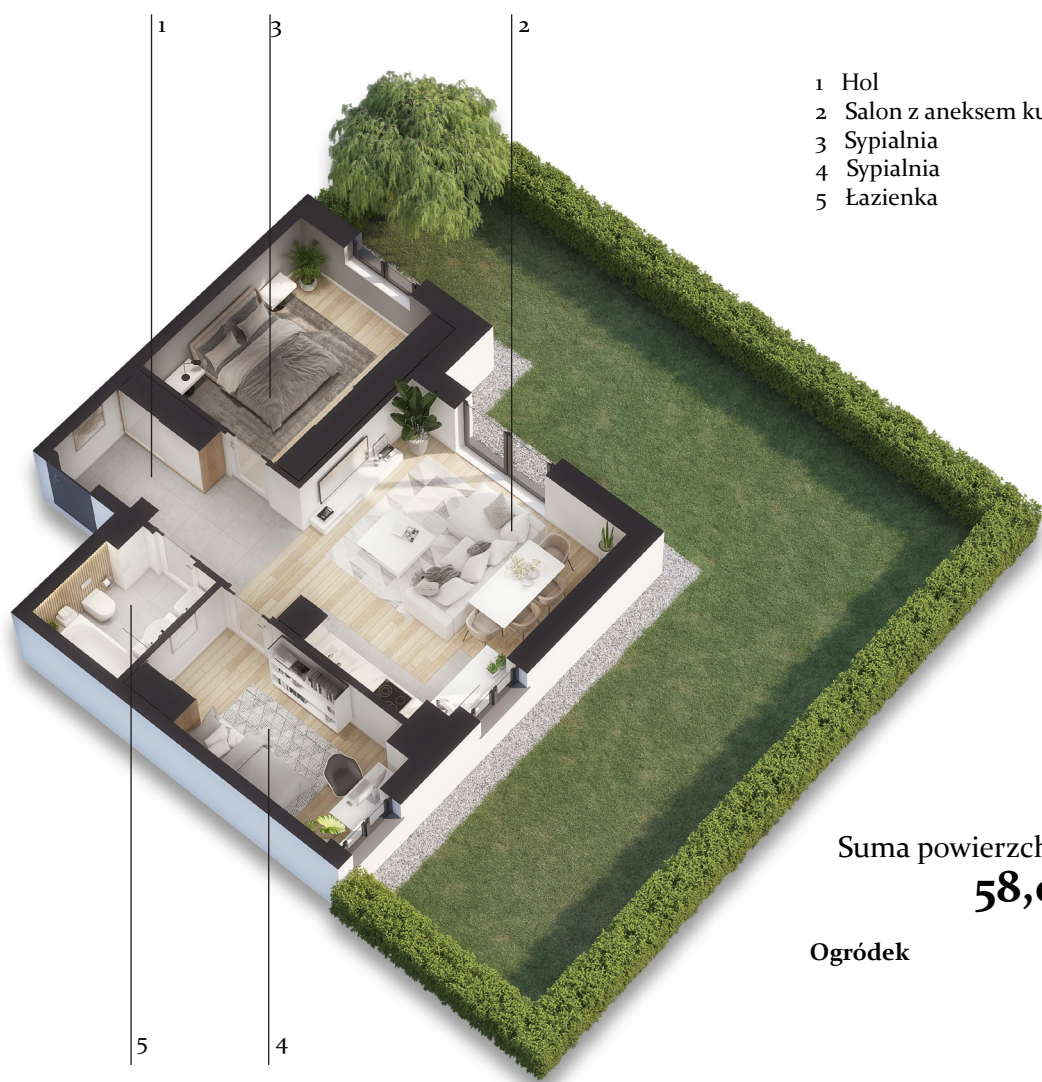

  
 NOWY  
**BELWEDER**

  
**ECO DOM**  
 DEVELOPMENT  
 POLSKA

[www.ecodevelopment.pl](http://www.ecodevelopment.pl)

**PARTER**

1	Hol	7,83 m <sup>2</sup>
2	Salon z aneksem kuchennym	22,89 m <sup>2</sup>
3	Sypialnia	13,70 m <sup>2</sup>
4	Sypialnia	9,60 m <sup>2</sup>
5	Łazienka	4,06 m <sup>2</sup>

Suma powierzchni mieszkania Mo3  
**58,08 m<sup>2</sup>**

Ogródek **108 m<sup>2</sup>**

**ECO DOM DEVELOPMENT POLSKA**

Ul. Kabacki Dukt 14/57  
 02-798 Warszawa

Justyna Faliszewska  
 tel. +48 797 123 455